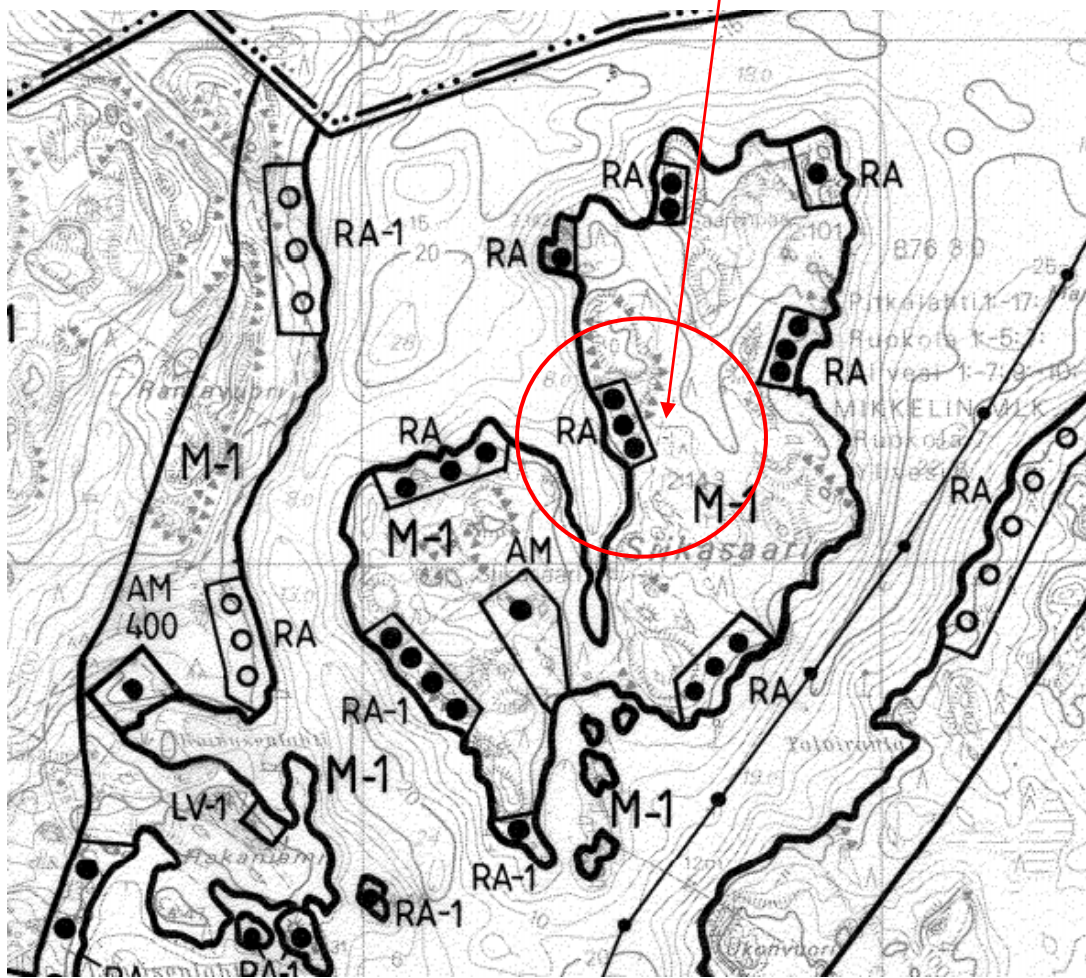

KAAVAKARTTAOTE KIINTEISTÖ 491-487-2-240

- RA Loma-asuntoalue.
- M-1 Maa- ja metsätalousalue, jolta rakennusoikeus on siirretty muille alueille. Metsän käsittelyssä on maisemalliset tekijät otettava huomioon.

KTJ-KARTTAOTE

- X RAKENNUSKIELTOON ASETETTAVAT RAKENNUSPAIKAT
- MUODOSTUNEET/MUODOSTETUT RAKENNUSPAIKAT